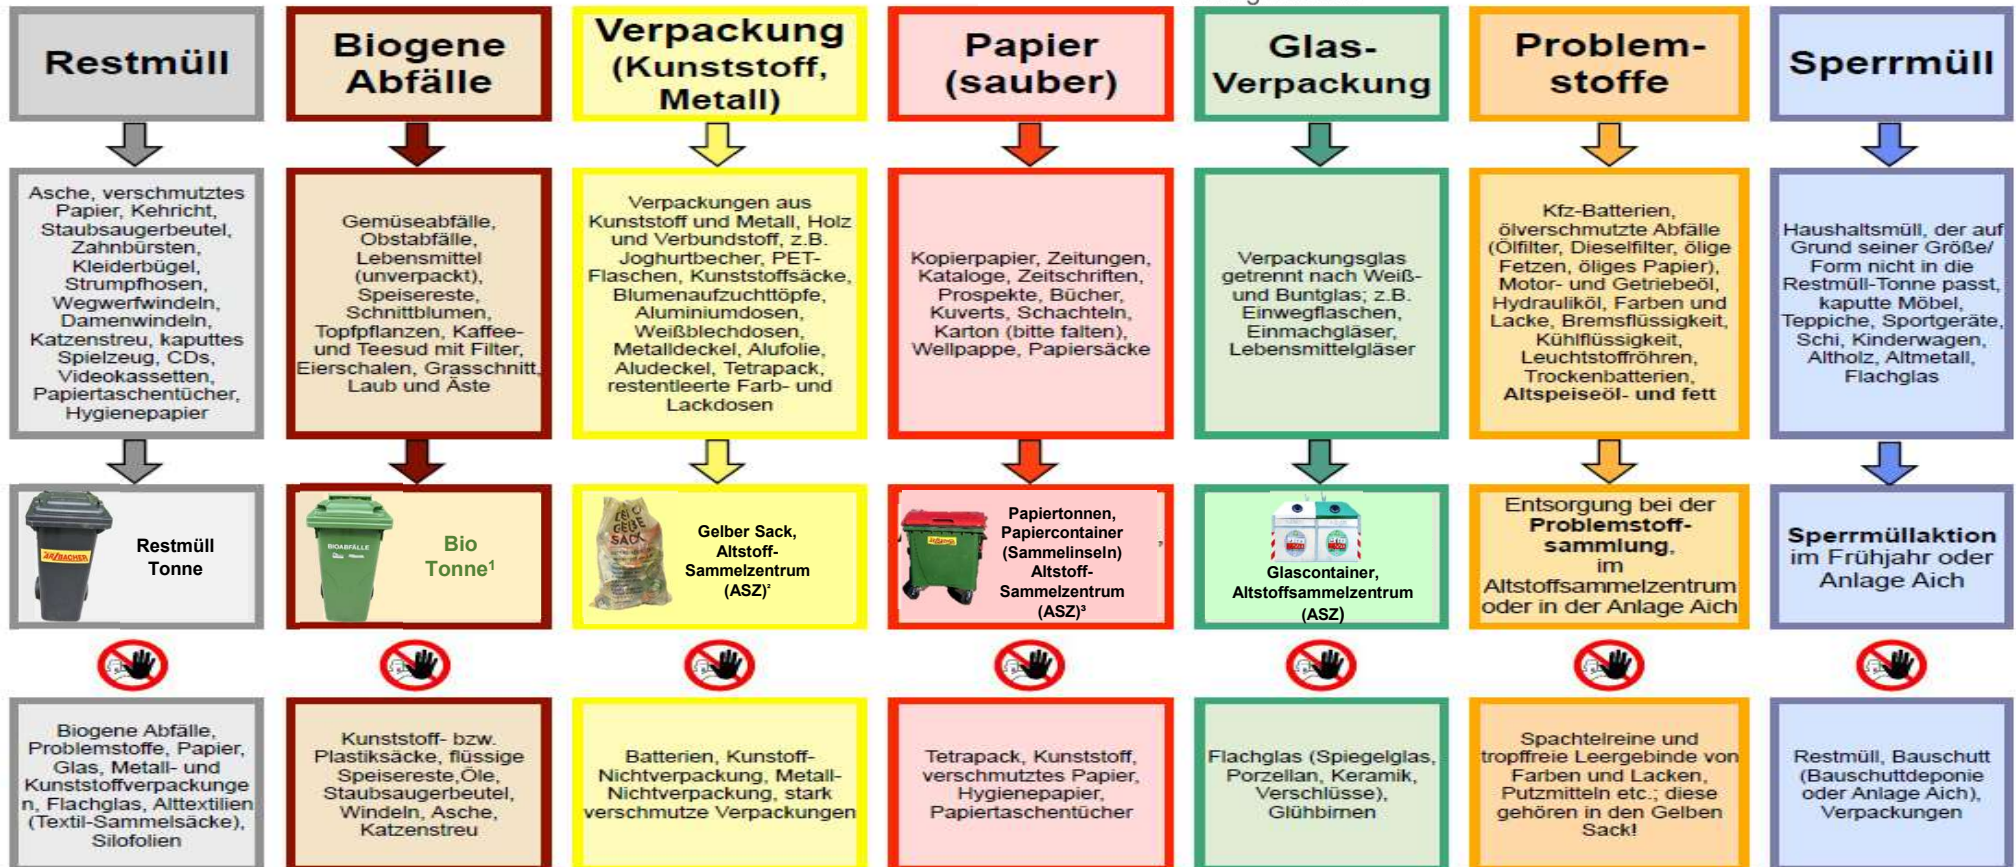

Abfalltrennung Schladming

Stadtgemeinde

zugestellt durch post.at

© Abfallwirtschaftsverband Schladming; Abfallverwertungsanlage Aich; Tel.: 03686/5119; Fax: 03686/5119-2; E-Mail: awv.schladming@abfallwirtschaft.steiermark.at

1. 1: Speisereste/Küchenabfälle aus Gastronomiebetrieben, welche tierische Nebenprodukte enthalten müssen separat über einen befugten Sammler entsorgt werden
2. 2: ASZ: Sortenrein angelieferte Altstoffe wie: Folien, Tetrapack, Styropor, Verschlüsse, Kunststoffeimer, Metalleimer in Haushaltsmengen, für Gewerbetreibende eigene Abfuhrschiene auf Anfrage bei Fa. Arzbacher
3. 3: in Haushaltsmengen, nicht für Gewerbe – eigene Abfuhr möglich!

Öffnungszeiten Altstoffsammelzentrum Schladming (ASZ)

Dienstag und Freitag von 8-16 Uhr

Kostenfreie Übernahme von Problemstoffen, Fetten, Altkleidern, Glas und Papier in HAUSHALTMENGEN! (keine gewerbliche Entsorgung!)